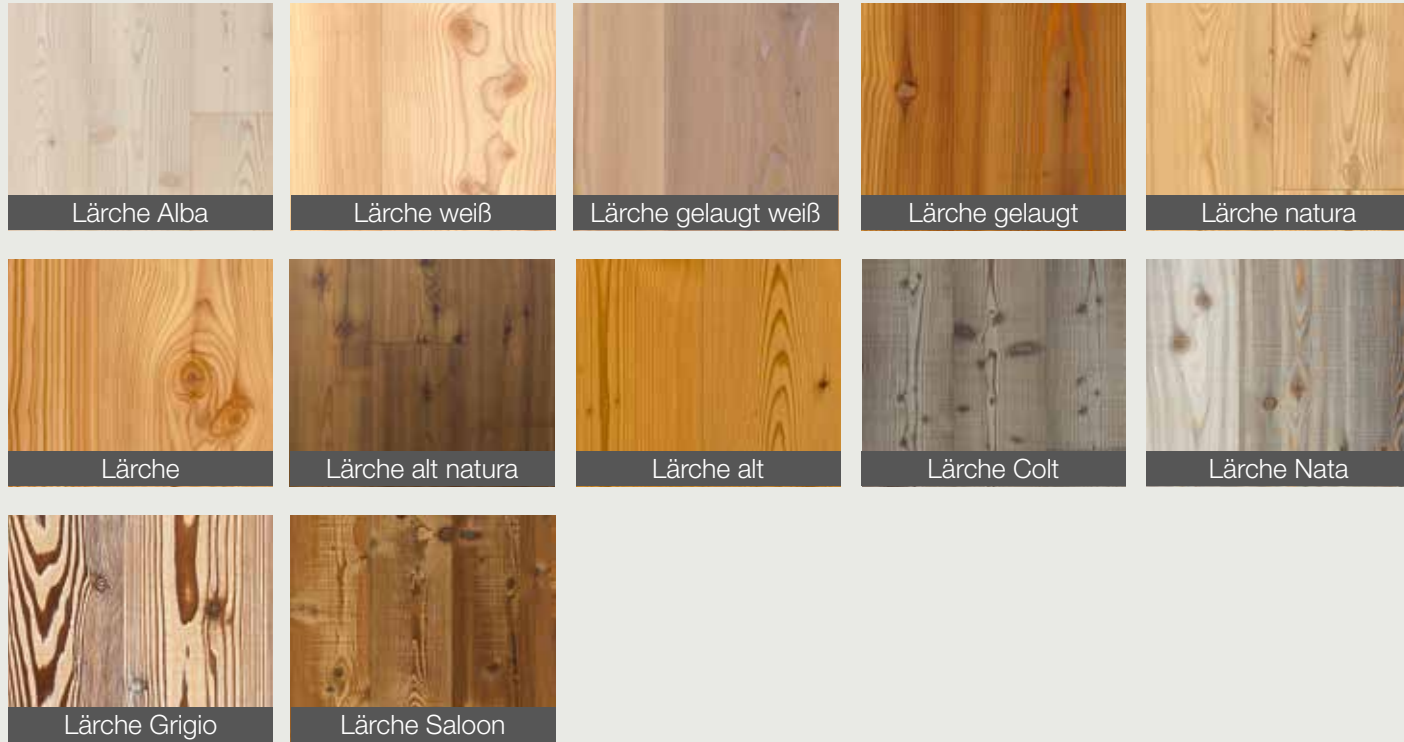

FLOOR^S

ELEMENT^S

ACOUSTIC^S