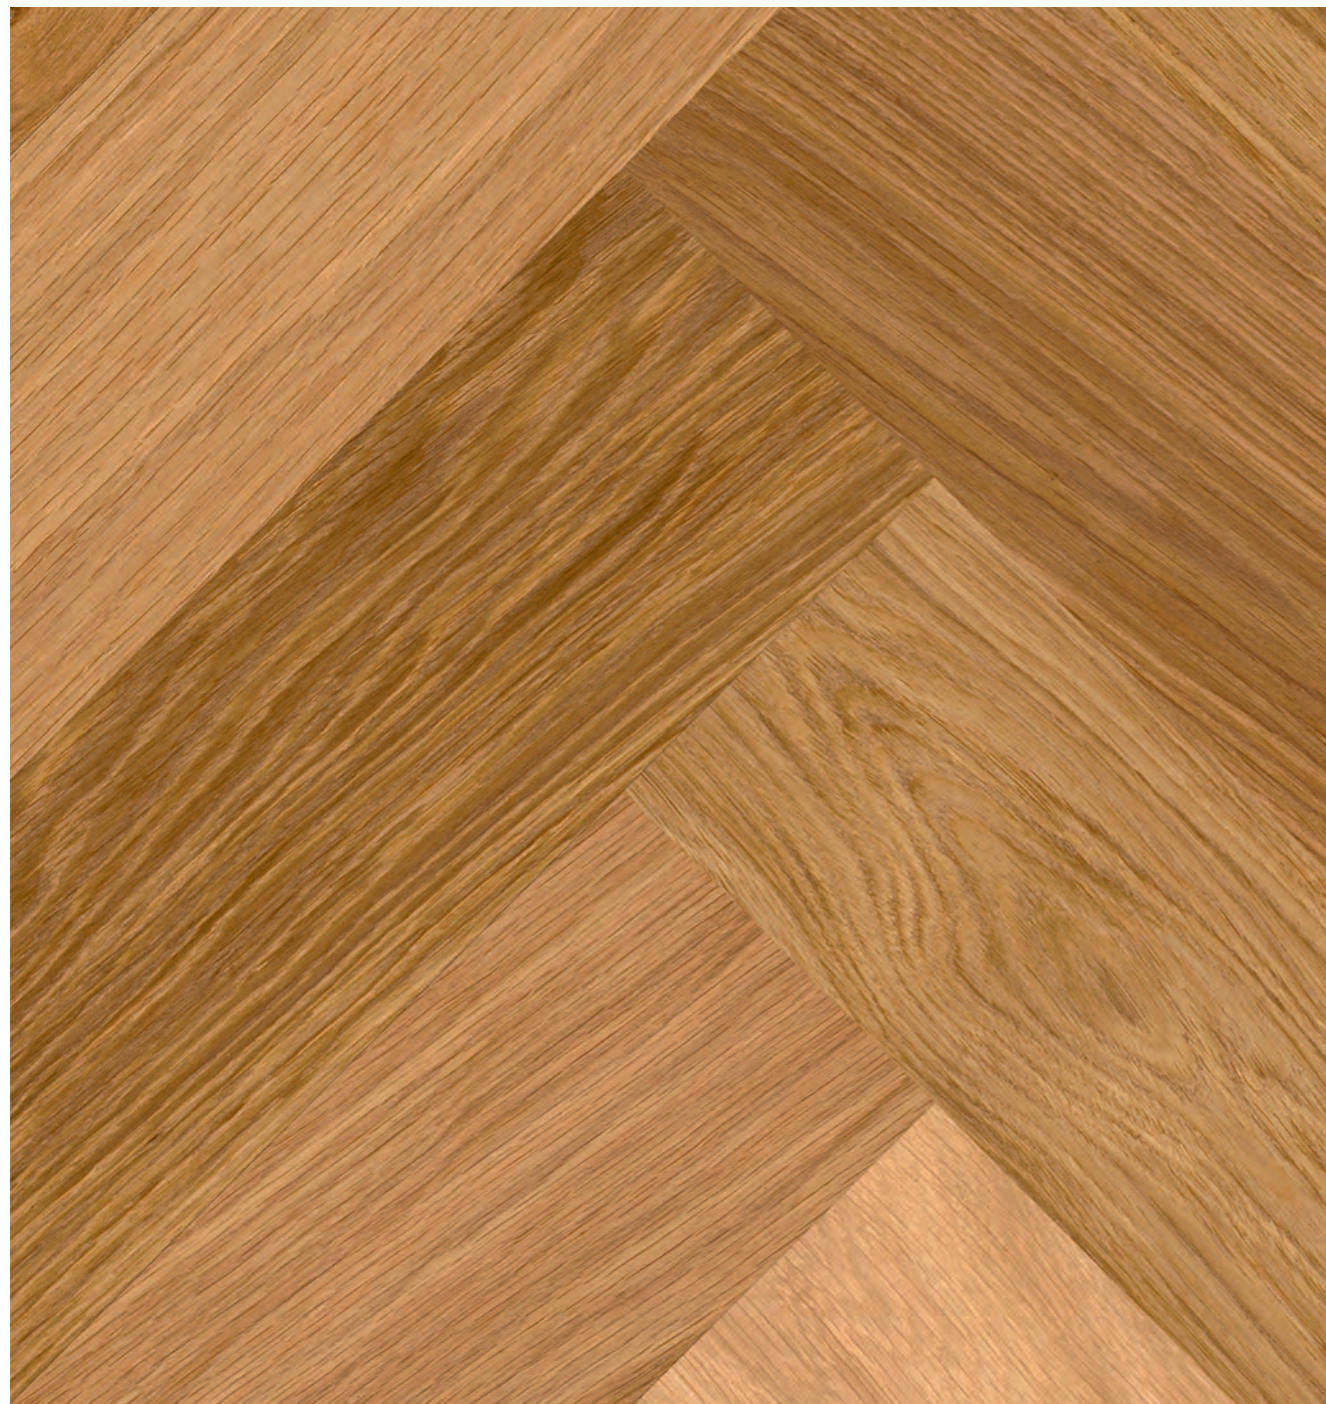

Fischgrät twin Eiche noblesse

gebürstet natur geölt - small

Herringbone twin Oak noblesse brushed natural oiled - small
Baton Rompu twin Chêne noblesse brossé huilé naturel - small
Spina di pesce twin Rovere noblesse spazz. oliato naturale - small
Espiga twin Roble noblesse cepillado aceitado natural - small

Struktur / Texture / Structure / Struttura / Textura

geschliffen / gebürstet
sanded / brushed
poncé / brossé
levigato / spazzolato
lijado / cepillado

Oberfläche / Finish / Finition / Finitura / Acabado

natur geölt easy care
natural oiled easy care
huilé naturel easy care
oliato naturale easy care
aceitado natural easy care

Sortierung / Grading / Triage / Scelta / Calidad

noblesse / basic

Format / Format / Format / Formato / Formato

small