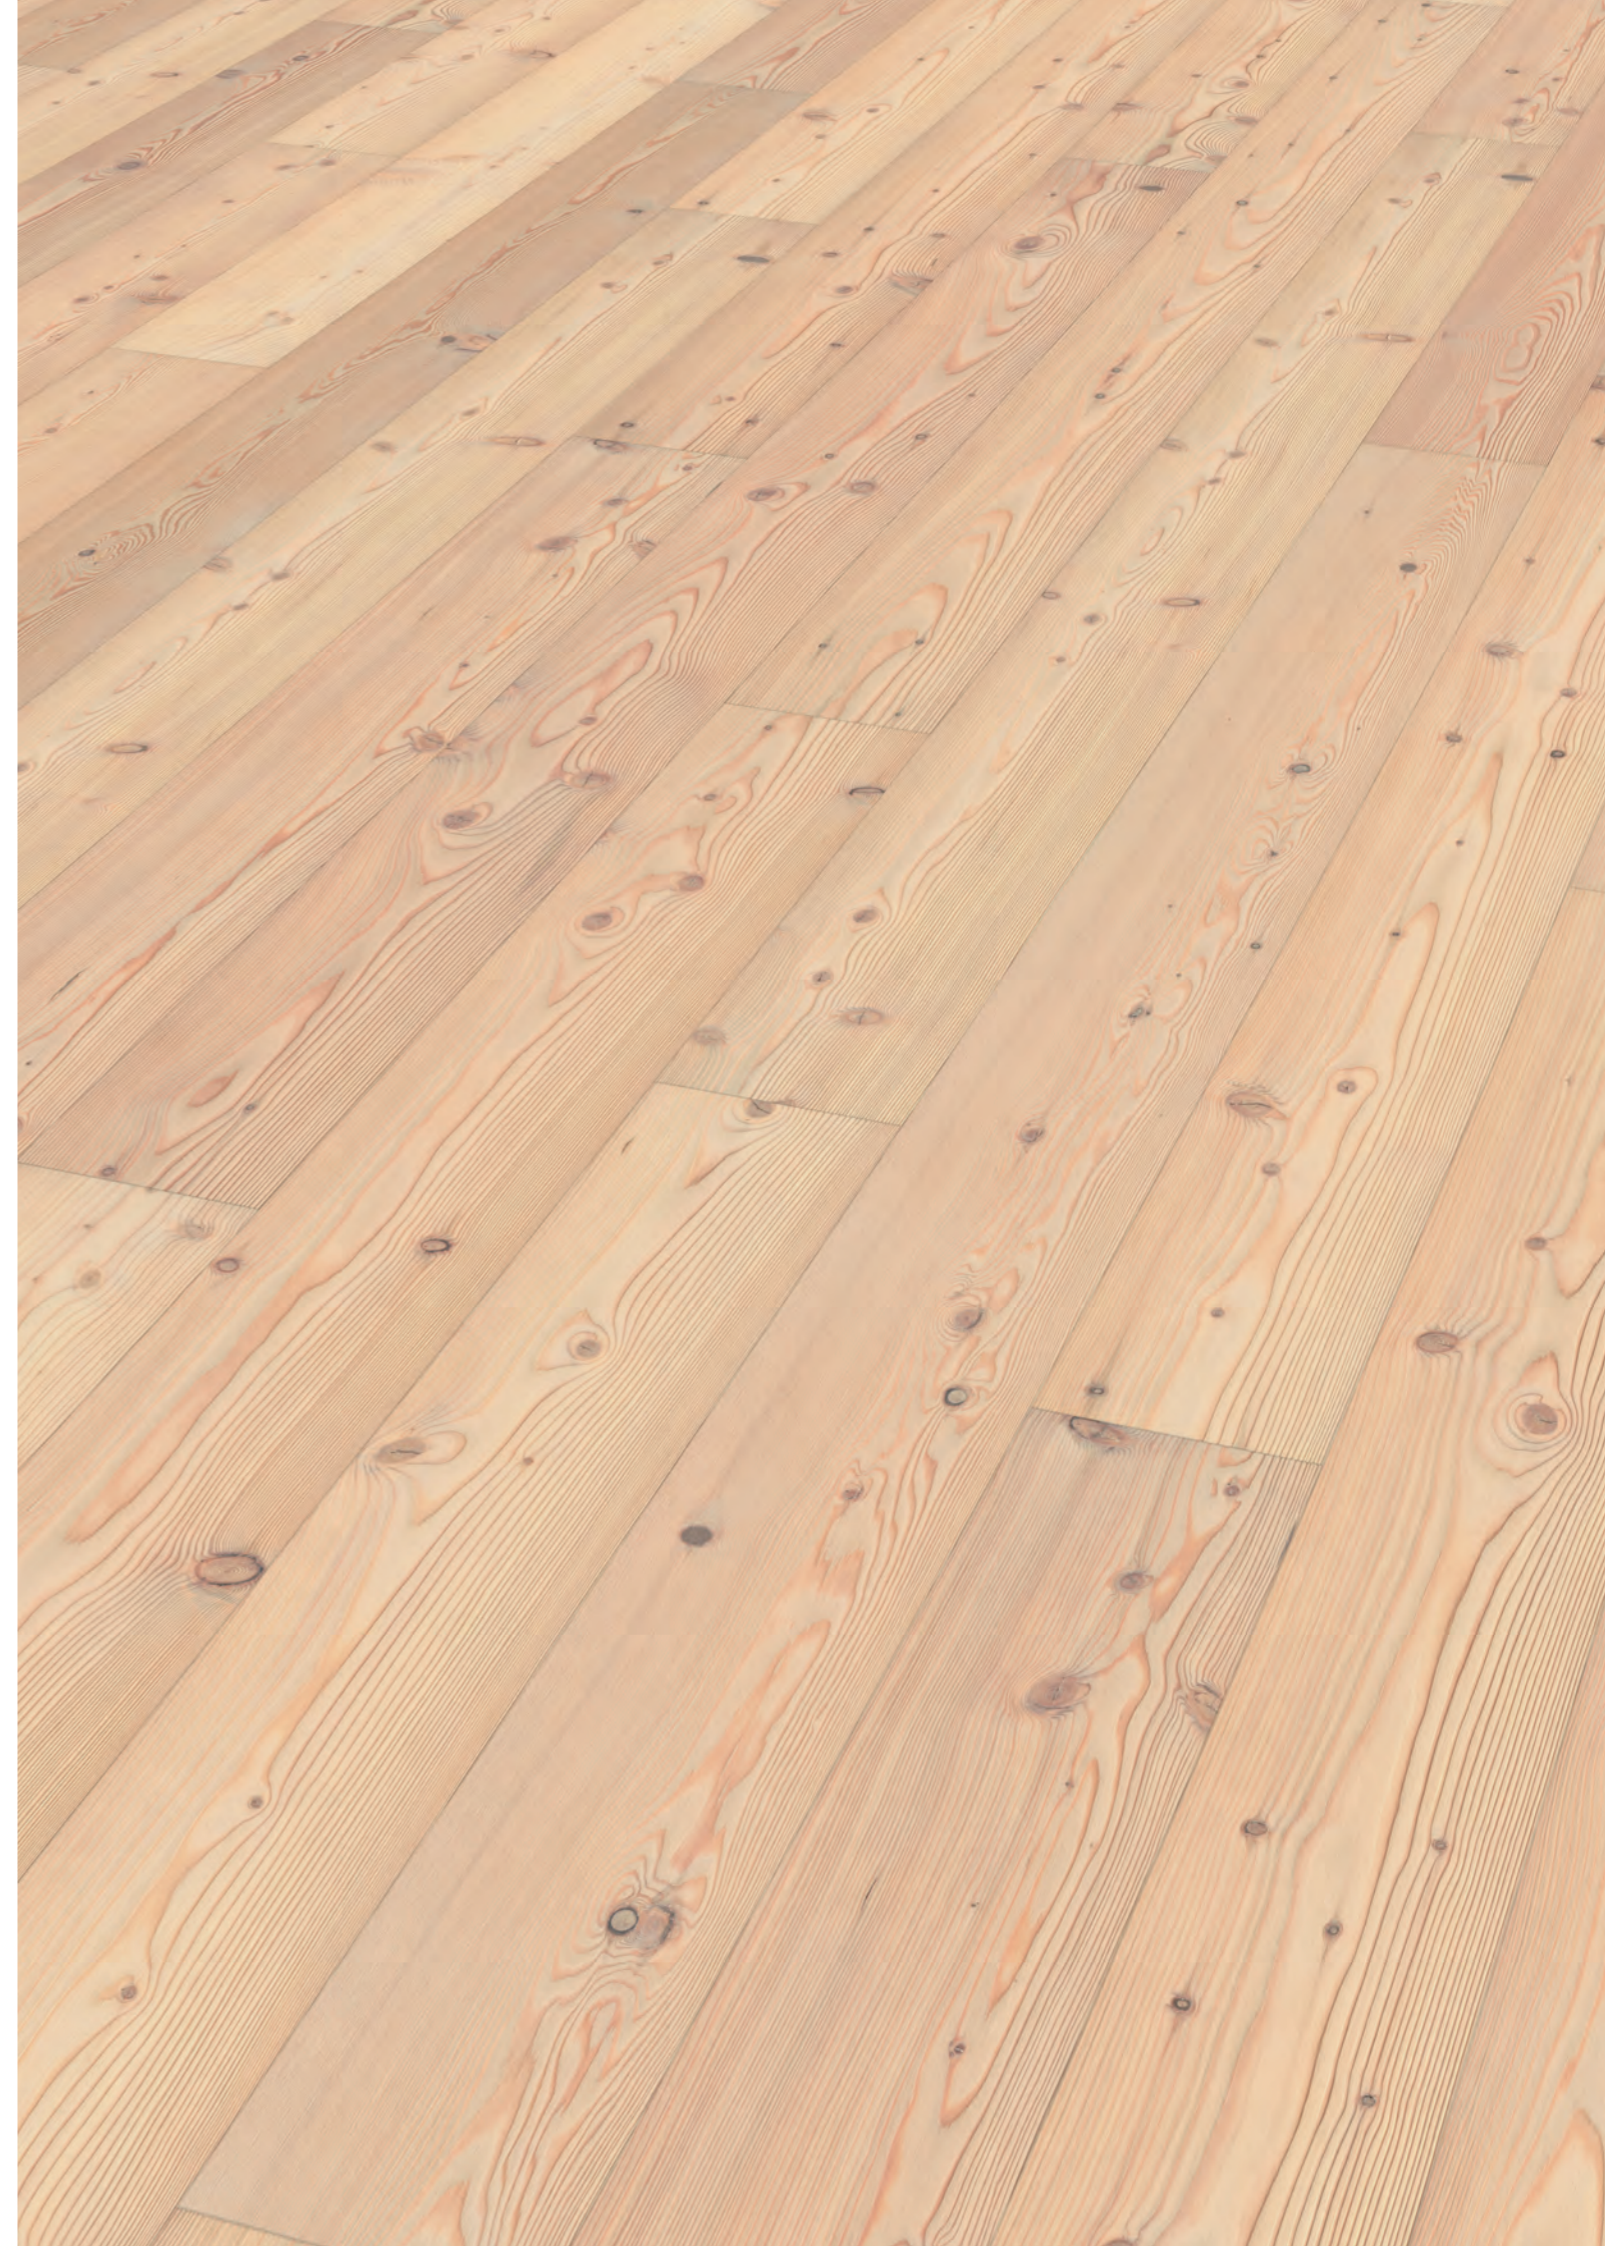

Lärche Alba naturelle
gebürstet natur geölt - classic

Larch Alba naturelle brushed natural oiled - classic
Mélèze Alba naturelle brossé huilé naturel - classic
Larice Alba naturelle spazzolato oliato naturale - classic
Alerce Alba naturelle cepillado aceitado natural - classic

Struktur / Texture / Structure / Struttura / Textura

gebürstet / cross
brushed / cross
brossé / cross
spazzolato / cross
cepillado / cross

Oberfläche / Finish / Finition / Finitura / Acabado

natur geölt easy care
natural oiled easy care
huilé naturel easy care
oliato naturale easy care
aceitado natural easy care

Sortierung / Grading / Triage / Scelta / Calidad

naturelle

Format / Format / Format / Formato / Formato

classic