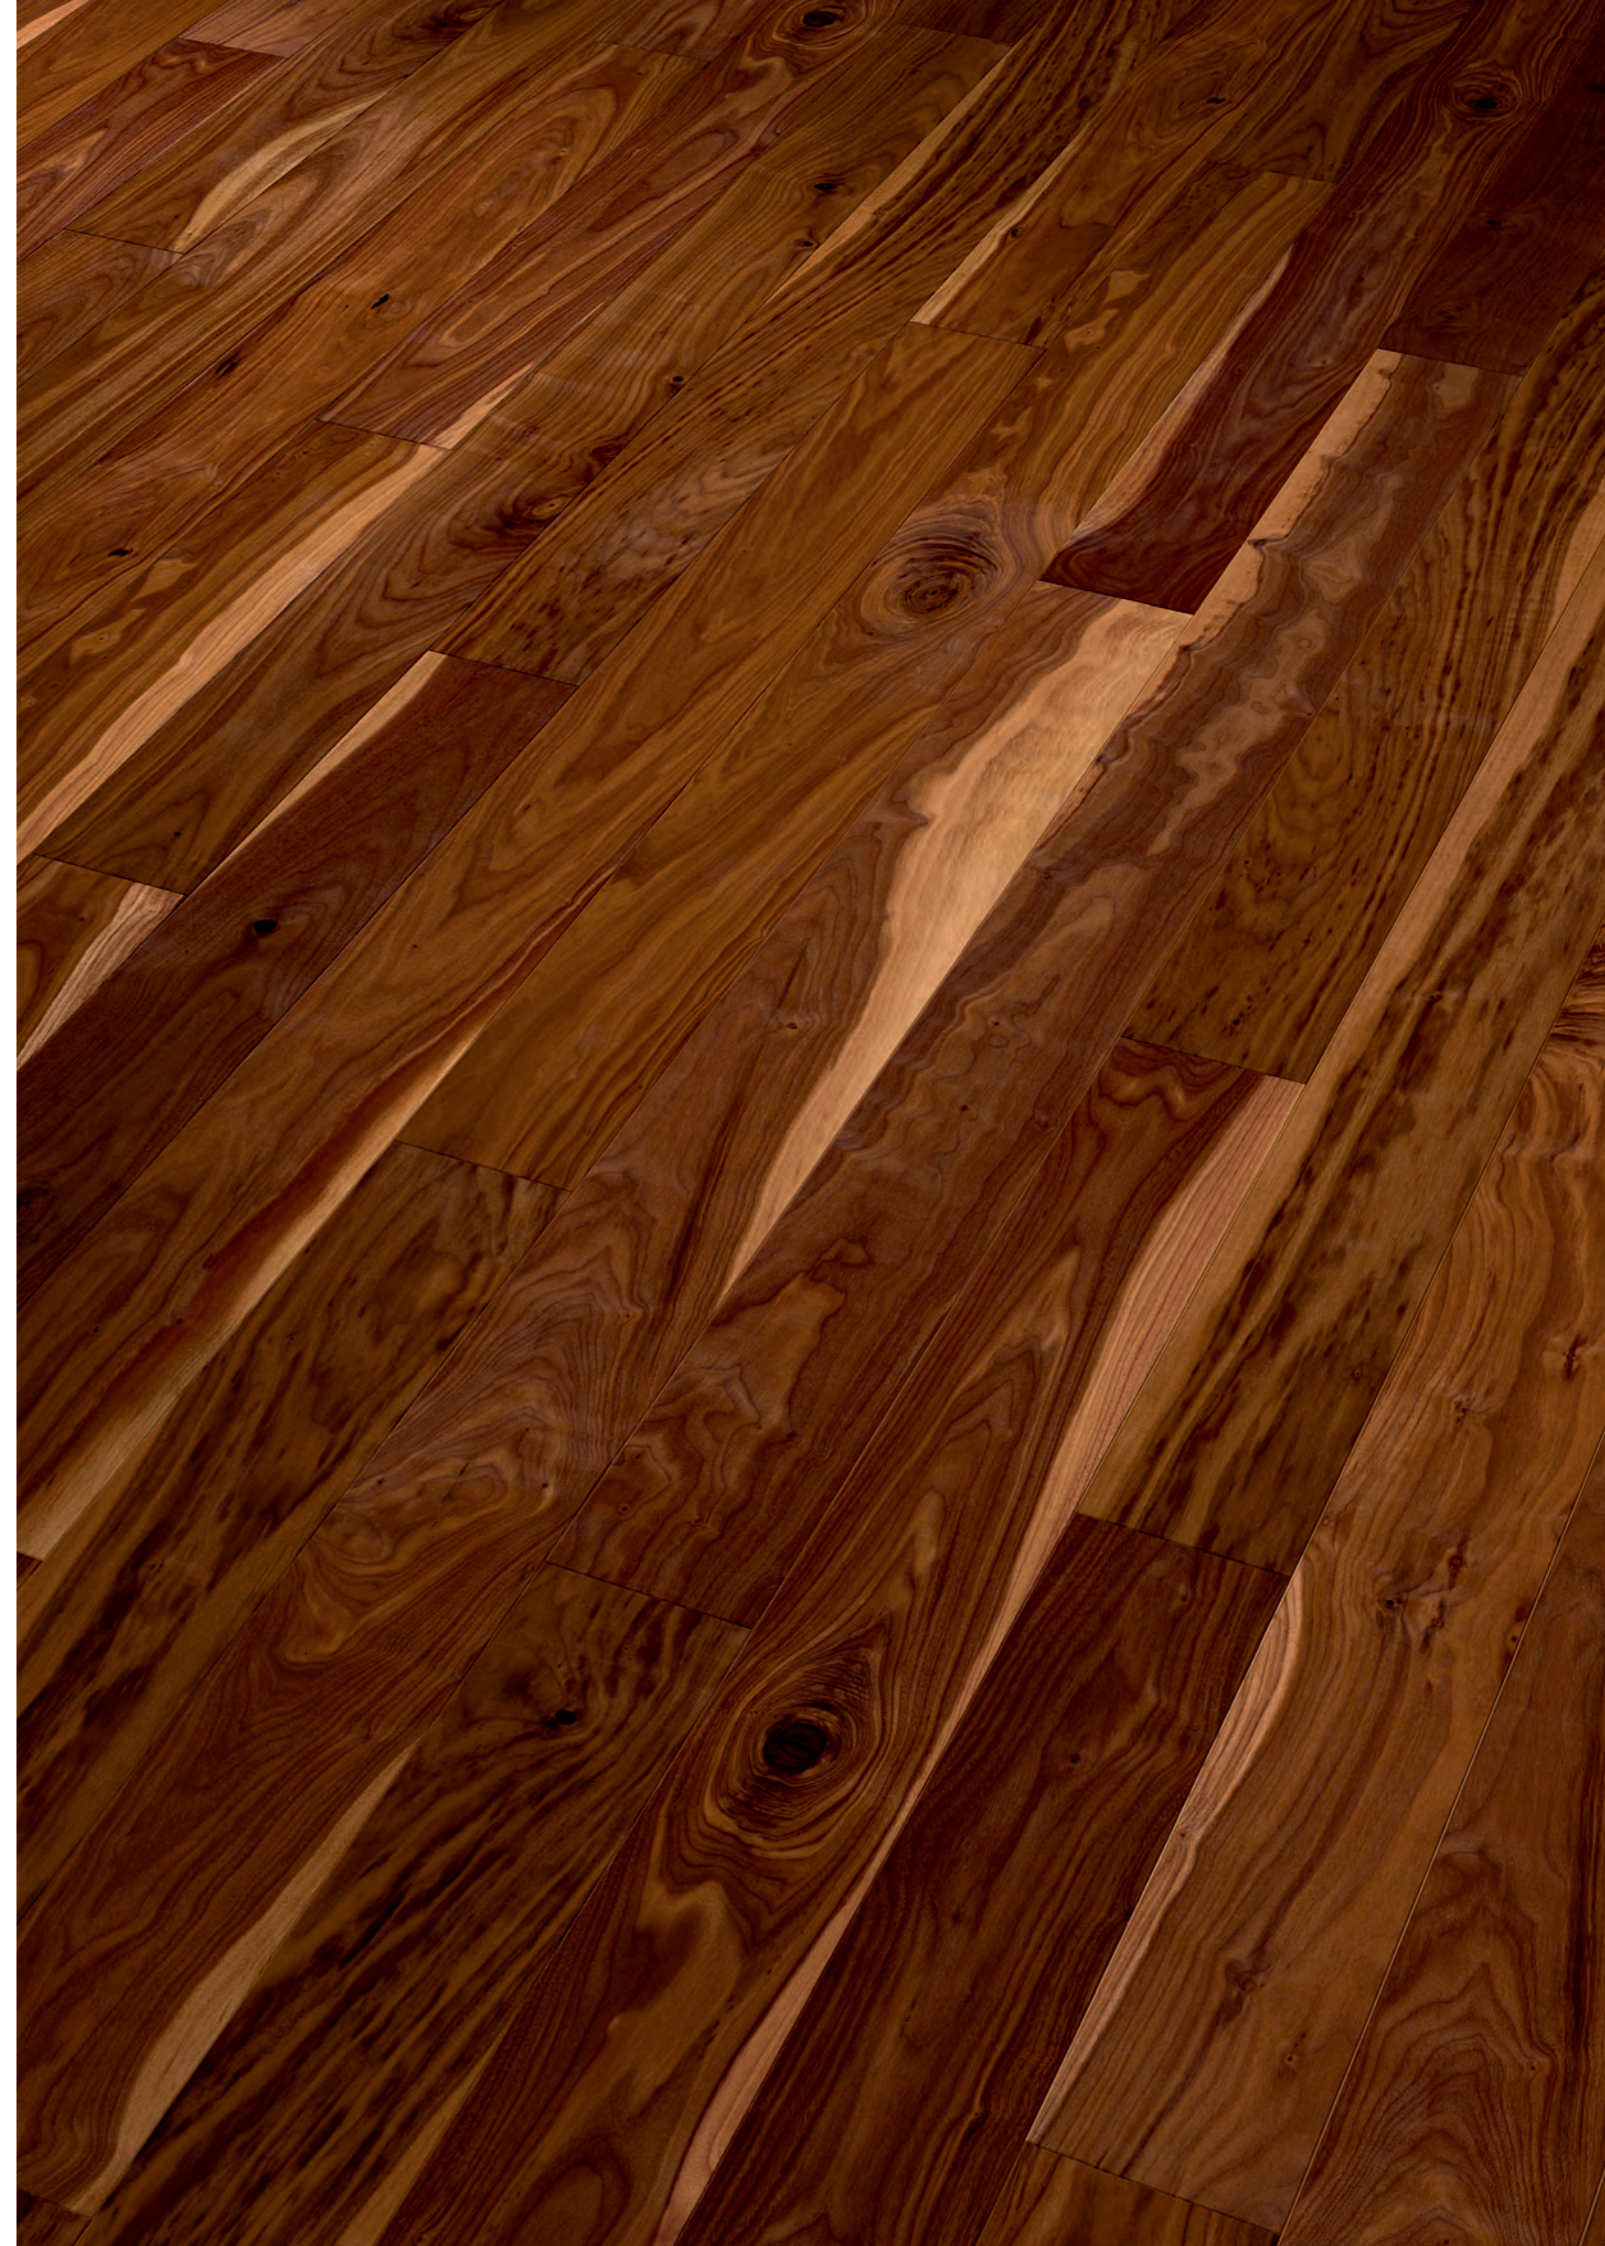

NADEL HOLZ

*Softwood / Résineux
Conifere / Coniferas*

Lärche Alba naturelle
gebürstet natur geölt - classic

Larch Alba naturelle brushed natural oiled - classic
Mélèze Alba naturelle brossé huilé naturel - classic
Larice Alba naturelle spazzolato oliato naturale - classic
Alerce Alba naturelle cepillado aceitado natural - classic